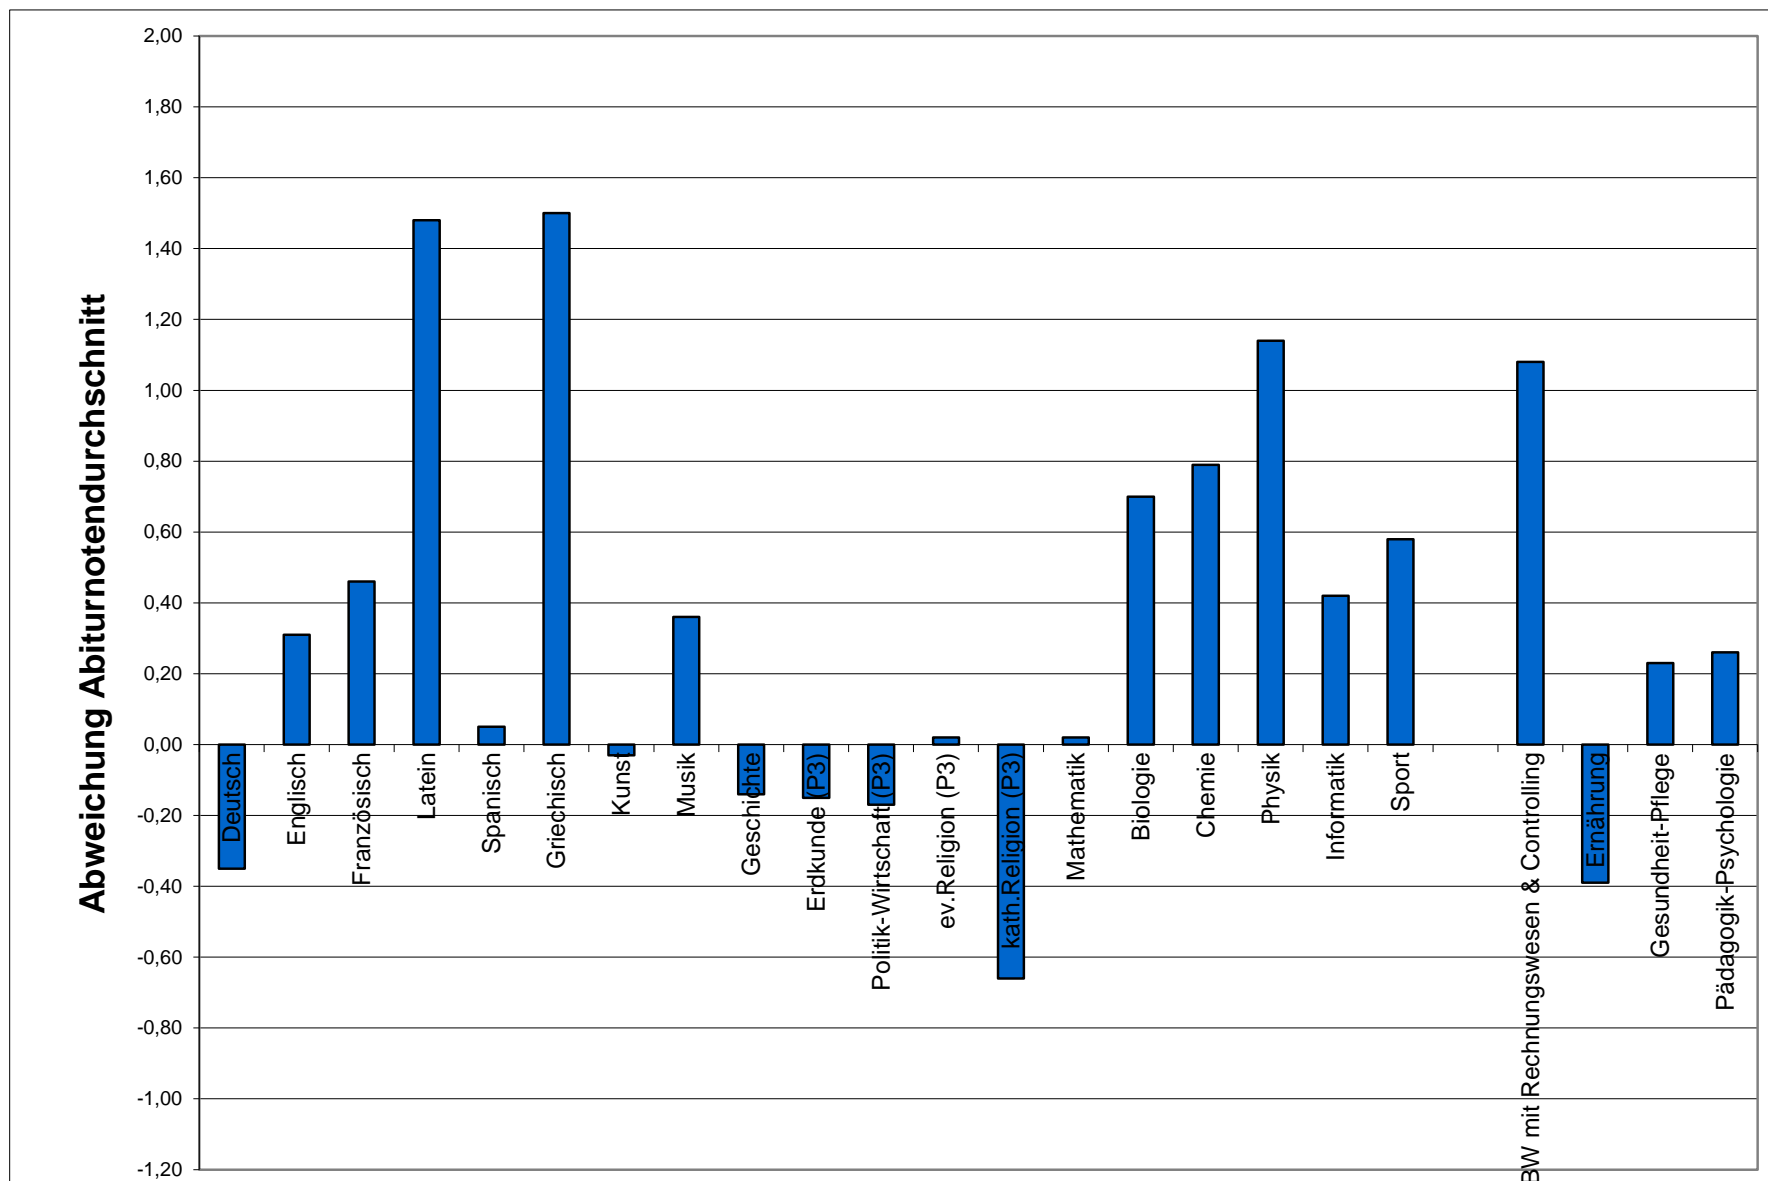

Auswertung Zentralabitur 2017 - Fächer (Niedersachsen)

P1/P2/P3 (erhöhtes Anforderungsniveau)

Fach	Aufg.- feld	Summe Prüflinge	Prüfungsanteile der Fächer	Durchschnitt der Klausur unter Abiturbed.	Durchschnitt der Klausuren in der Qualif.-phase	Schriftlicher Abitur- durchschnitt	Abweichungen Abitur zu Klausur unter Abiturbed.
Deutsch	A	17327	17,38%	7,7	7,65	7,35	-0,35
Englisch	A	14141	13,84%	8,76	8,8	9,07	0,31
Französisch	A	1529	1,71%	9,32	9,42	9,78	0,46
Latein	A	977	1,01%	9,25	9,29	10,73	1,48
Spanisch	A	492	0,46%	9,57	9,49	9,62	0,05
Griechisch	A	22	0,03%	10,65	11,08	12,15	1,50
Kunst	A	3610	3,73%	9,15	9,03	9,12	-0,03
Musik	A	1222	1,14%	8,91	9,02	9,27	0,36
Geschichte	B	10548	10,90%	7,78	7,8	7,64	-0,14
Erdkunde (P3)	B	4431	4,35%	8,09	7,98	7,94	-0,15
Politik-Wirtschaft (P3)	B	7066	7,10%	7,71	7,82	7,54	-0,17
ev.Religion (P3)	B	488	0,57%	8,32	8,28	8,34	0,02
kath.Religion (P3)	B	323	0,28%	8,71	8,61	8,05	-0,66
Mathematik	C	13454	13,05%	7,32	8,19	7,34	0,02
Biologie	C	8748	8,49%	8,26	8,28	8,96	0,70
Chemie	C	5032	4,95%	8,11	8,44	8,9	0,79
Physik	C	4898	4,81%	8,61	8,56	9,75	1,14
Informatik	C	290	0,26%	9,33	9,72	9,75	0,42
Sport	0	1204	1,17%	7,99	8,14	8,57	0,58
BW mit Rechnungswesen & Controlling	BG	2660	2,66%	7,05	7,7	8,13	1,08
Ernährung	BG	547	0,48%	8,08	7,93	7,69	-0,39
Gesundheit-Pflege	BG	607	0,60%	8,55	8,74	8,78	0,23
Pädagogik-Psychologie	BG	1122	1,03%	8,52	8,81	8,78	0,26
Gesamt:		103.763	100%	8,12	8,13	8,10	-0,02
A-Feld		41.373	39,87%	8,36	8,33	8,33	-0,03
B-Feld		23.845	22,98%	7,95	7,65	7,45	-0,51
C-Feld		32.484	31,31%	8,10	8,38	8,38	0,28

Auswertung Zentralabitur 2017 - Fächer (Niedersachsen)

P1/P2/P3 (erhöhtes Anforderungsniveau)
Abweichung Abiturnotendurchschnitt -
Durchschnitt Klausur unter Abiturbedingungen

Auswertung Zentralabitur 2017 - Fächer (Niedersachsen)