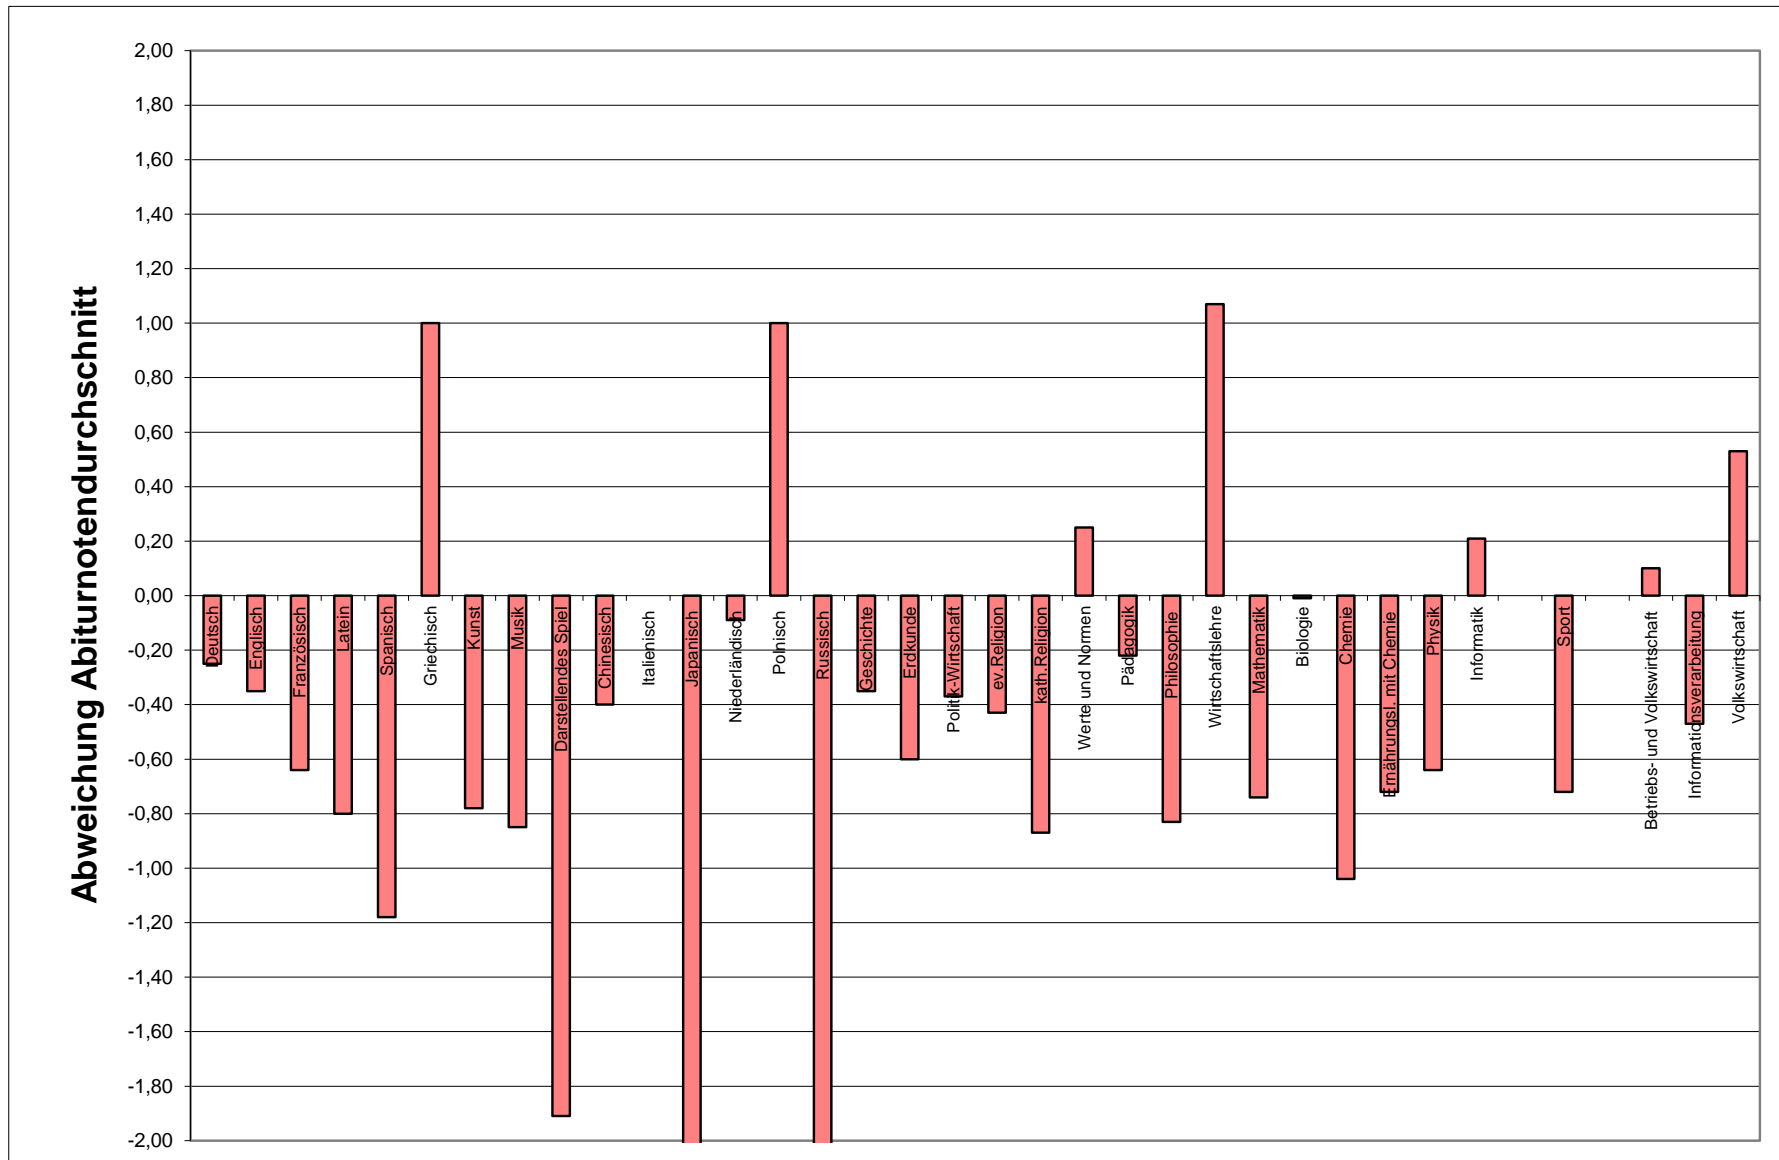

Auswertung Zentralabitur 2017 - Fächer (Niedersachsen)

P5 (grundlegendes Anforderungsniveau - mündlich)
Abweichung Abiturnotendurchschnitt-Halbjahresdurchschnitt