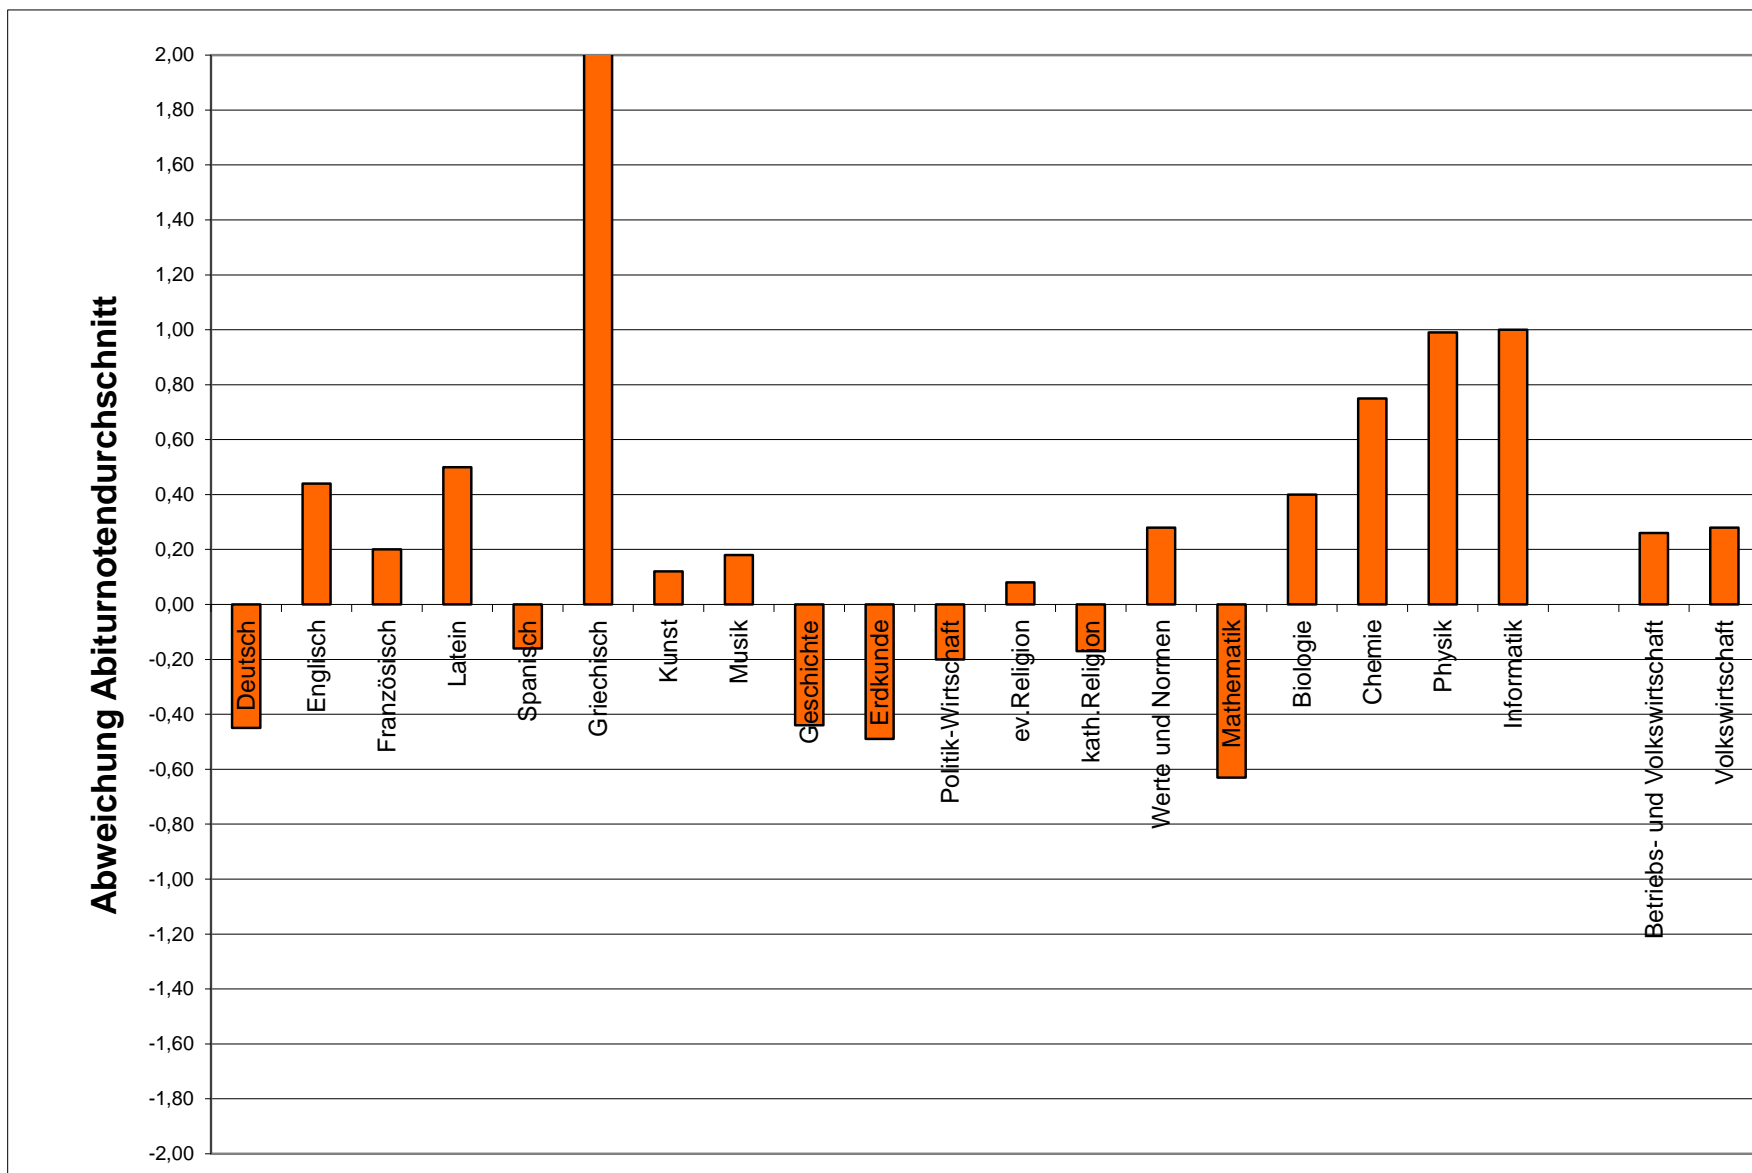

Auswertung Zentralabitur 2017 - Fächer (Niedersachsen)

P4 (grundlegendes Anforderungsniveau - schriftlich)
Abweichung Abiturnotendurchschnitt -
Durchschnitt Klausur unter Abiturbedingungen